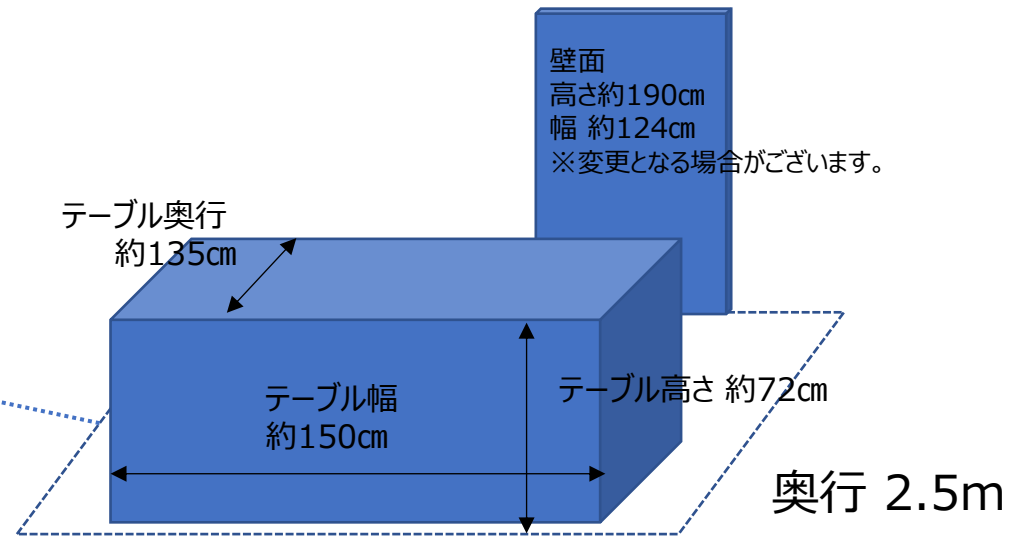

会場 体験学習館

出展者用駐車場（管理棟よこ駐車場）から徒歩約5分（約500m）

体験学習館 平面図

ブースサイズ	貸出品
幅 2.1m 奥行 2.5m	①テーブル 1台 (テーブル上面：約135cm x 150cm, 壁面あり) ②椅子 1脚 ③衣桁 1台※希望者のみ ④壁面 1台(壁面サイズ：190cm x 124cm) ※変更となる場合がございます。

注意事項 幅 2.1m

- ・出展位置は指定できません。
- ・出展に必要な備品は各自お持ち込みください。
- ・火気は使用できません。
- ・電気は100V・2口までご使用いただけます。