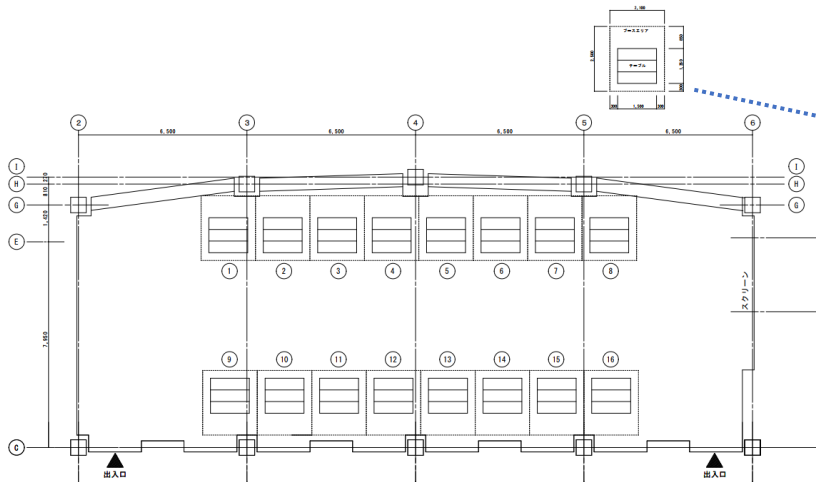

会場 体験学習館

出展者用駐車場（管理棟よこ駐車場）から徒歩約5分（約500m）

体験学習館 平面図

ブースサイズ	貸出品
幅 2.1m 奥行 2.5m	①テーブル 1台 (テーブル上面：約135cm x 150cm, 壁面あり) ②椅子 1脚 ③衣桁 1台※希望者のみ ④壁面 1台(壁面サイズ：190cm x 124cm) ※変更となる場合がございます。

注意事項 幅 2.1m

- ・出展位置は指定できません。
- ・出展に必要な備品は各自お持ち込みください。
- ・火気は使用できません。
- ・電気は100V・2口までご使用いただけます。